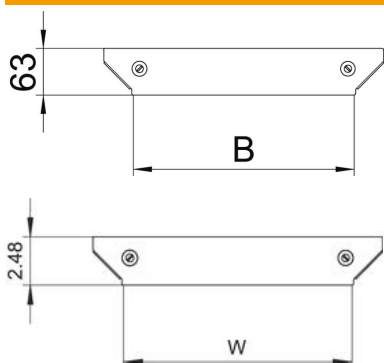

Technisches Datenblatt

Deckel für Anbau-Abzweigstück Magic DD

Artikelnummer: 7138682

Deckel für Anbau-Abzweigstück mit vormontierten Drehriegeln.
Der Deckel kann bei Formteilen in allen Seitenhöhen eingesetzt werden.

St Stahl

DD bandverzinkt Zink/Aluminium, Double Dip

Stammdaten

Artikelnummer	7138682
Typ	DFAAM 150 DD
Bezeichnung 1	Deckel Anbau-Abzweigstück
Bezeichnung 2	für RAAM 150
Hersteller	OBO
Dimension	B=150mm
Werkstoff	Stahl
Oberfläche	bandverzinkt Zink/Aluminium, Double Dip
Oberflächennorm	DIN EN 10346
Kleinste VK-Einheit	1
Mengeneinheit	Stück
Gewicht	14,8 kg
Gewichtseinheit	kg/100 St.

Technisches Datenblatt

Deckel für Anbau-Abzweigstück Magic DD

Artikelnummer: 7138682

Abmessungen

Breite	150 mm
Breite	6 in
Blechstärke	1,25 mm
Maß B (mm)	150 mm

Technische Daten

Befestigungsart	Drehriegel
Geeignet für Kabelleiter	ja
Geeignet für Kabelrinne	ja
Materialstärke (Inch)	0,05 in
Materialstärke	1,25 mm
Rostfreier Stahl, gebeizt	nein
Weitspann-Ausführung	nein